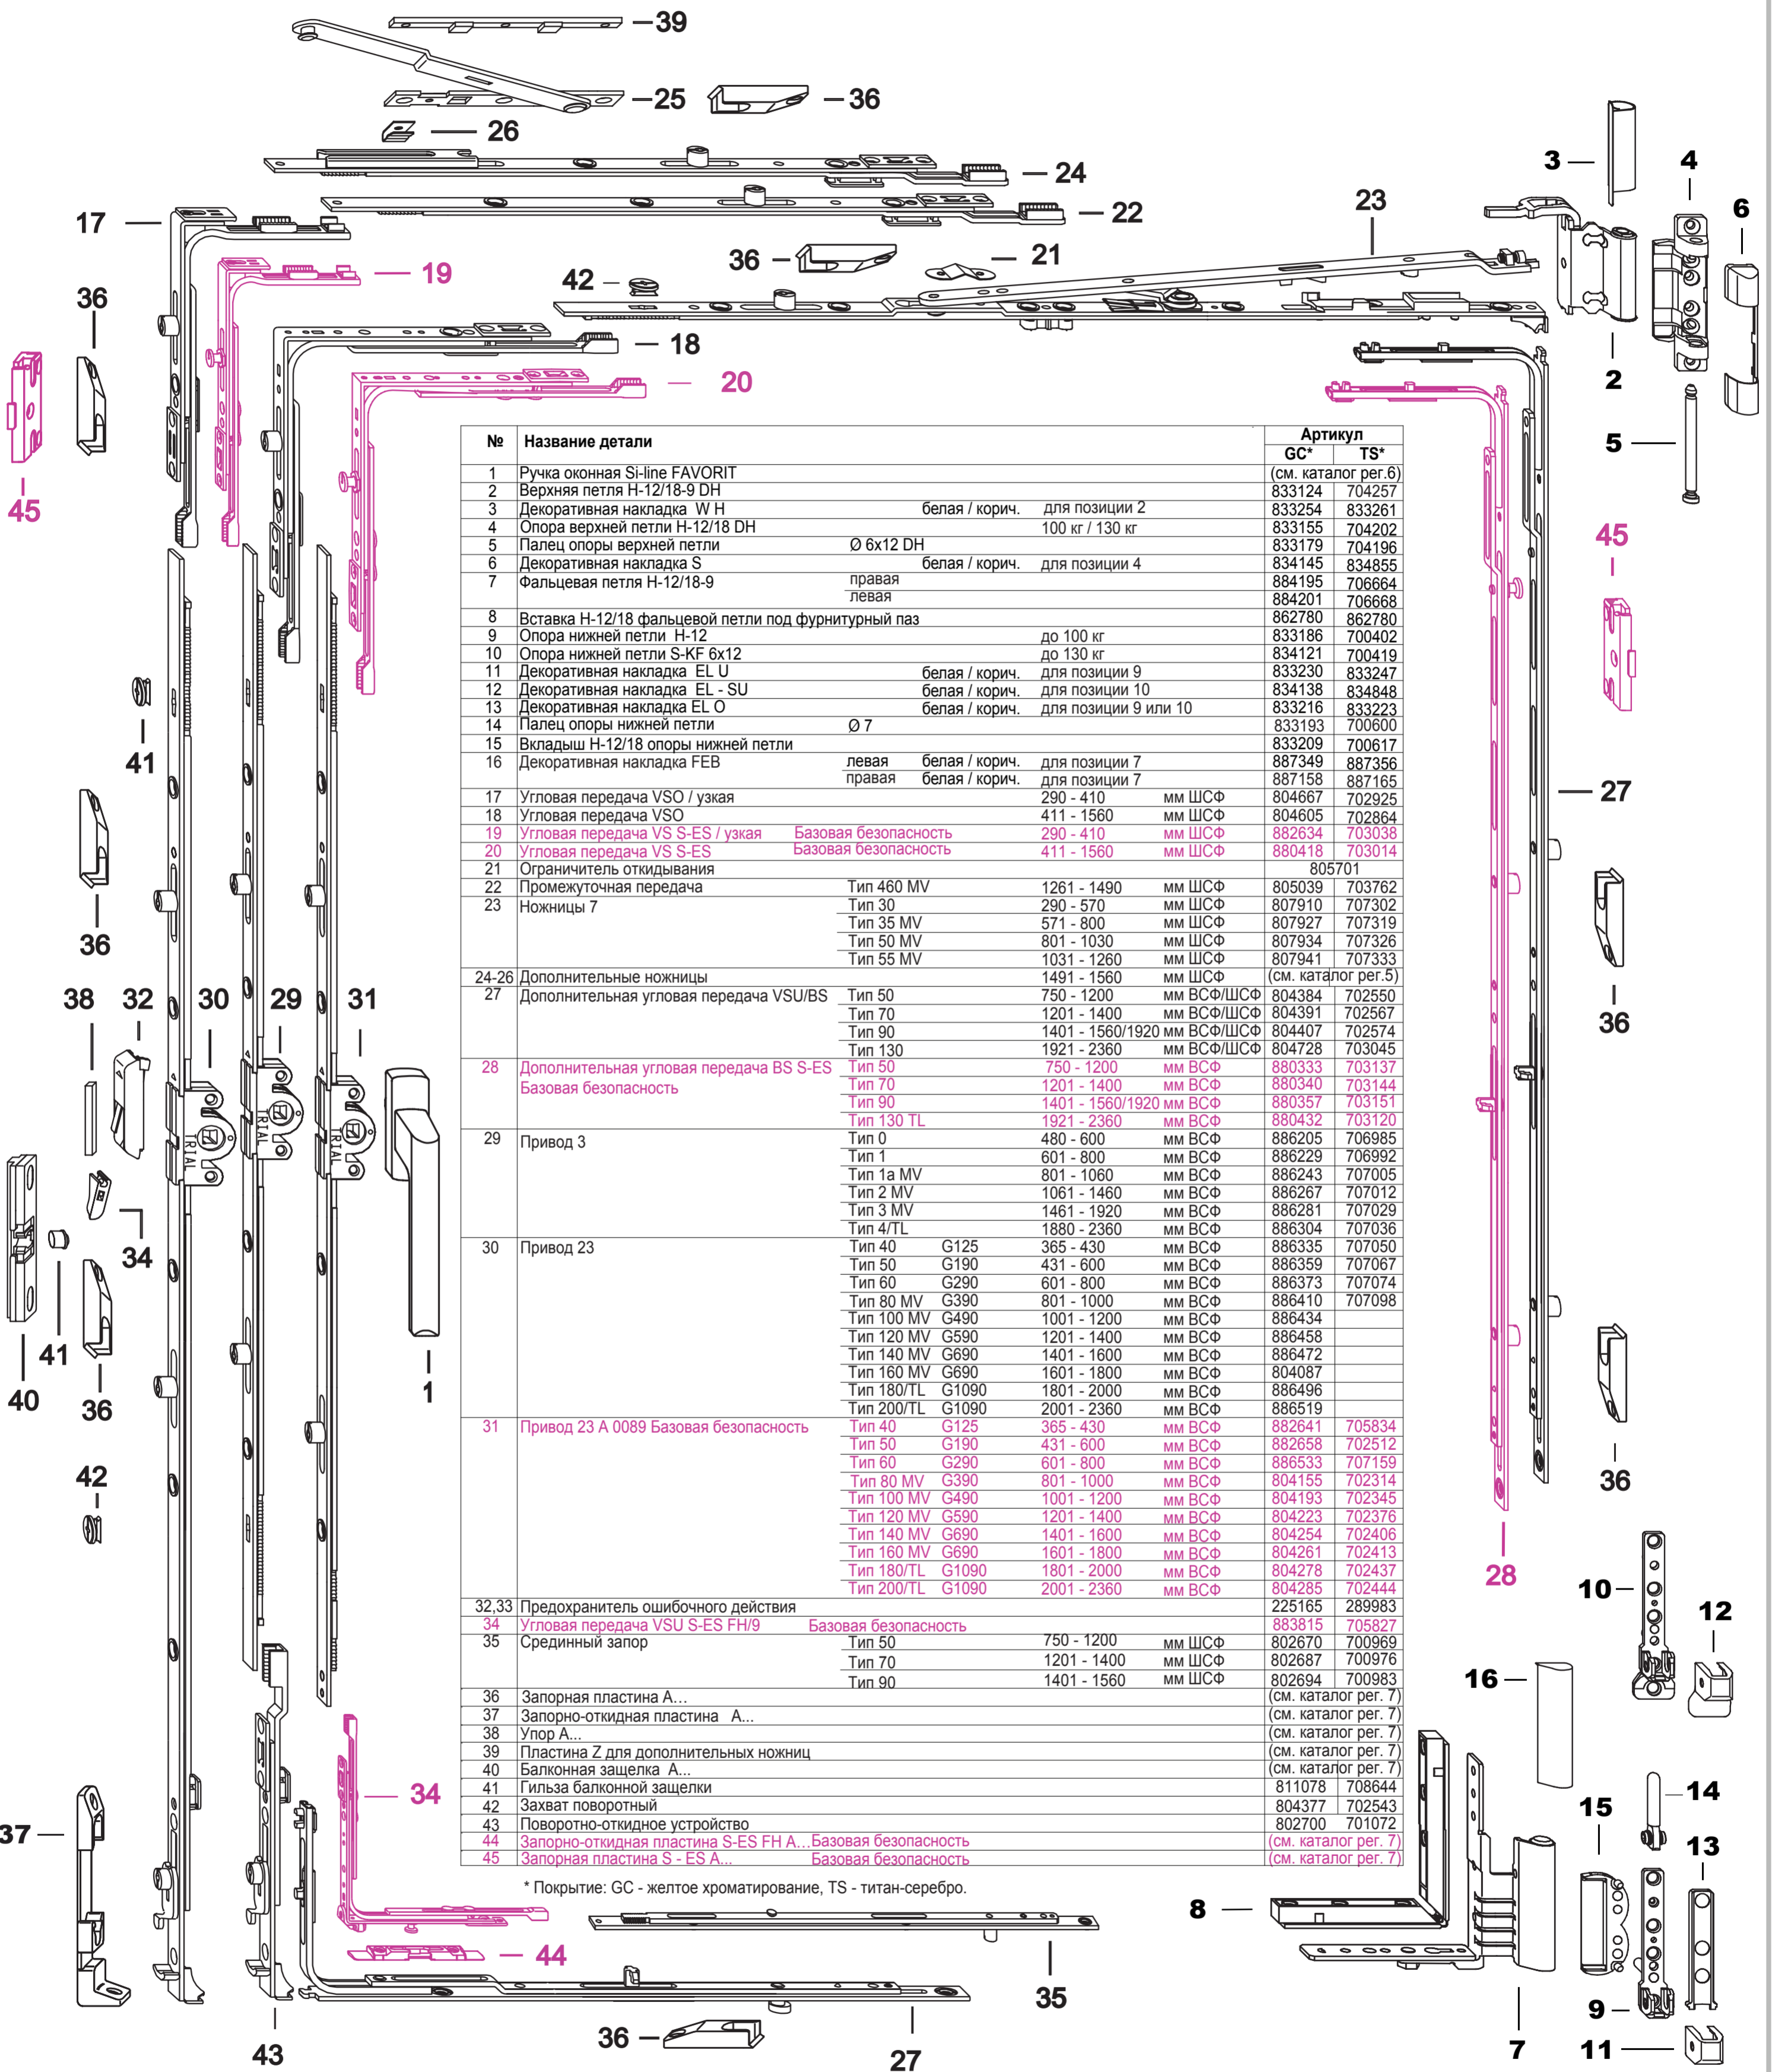

# ФУРНИТУРА FAVORIT Si-line

ДЛЯ ДЕРЕВЯННЫХ ПОВОРОТНО-ОТКИДНЫХ ОКОН

12/18-9

FAVORIT SI-LINE 3/23

FAVORIT SI-LINE 3/23 БАЗОВАЯ БЕЗОПАСНОСТЬ

№	Название детали	Артикул	
		GC*	TS*
1	Ручка оконная Si-line FAVORIT	(см. каталог рег.6)	
2	Верхняя петля H-12/18-9 DH	833124	704257
3	Декоративная накладка WH	белая / корич.	для позиции 2
4	Опора верхней петли H-12/18 DH	100 кг / 130 кг	833155 704202
5	Палец опоры верхней петли	Ø 6x12 DH	833179 704196
6	Декоративная накладка S	белая / корич.	для позиции 4
7	Фальцевая петля H-12/18-9	правая / левая	884195 706664 884201 706668
8	Вставка H-12/18 фальцевой петли под фурнитурный паз		862780 862780
9	Опора нижней петли H-12	до 100 кг	833186 700402
10	Опора нижней петли S-KF 6x12	до 130 кг	834121 700419
11	Декоративная накладка EL U	белая / корич.	для позиции 9
12	Декоративная накладка EL - SU	белая / корич.	для позиции 10
13	Декоративная накладка EL O	белая / корич.	для позиции 9 или 10
14	Палец опоры нижней петли	Ø 7	833193 700600
15	Вкладыш H-12/18 опоры нижней петли		833209 700617
16	Декоративная накладка FEB	левая / правая	белая / корич. / белая / корич.
17	Угловая передача VSO / узкая	290 - 410	мм ШСФ 804667 702925
18	Угловая передача VSO	411 - 1560	мм ШСФ 804605 702864
19	Угловая передача VS S-ES / узкая	Базовая безопасность	290 - 410 мм ШСФ 882634 703038
20	Угловая передача VS S-ES	Базовая безопасность	411 - 1560 мм ШСФ 880418 703014
21	Ограничитель откидывания		805701
22	Промежуточная передача	Тип 460 MV	1261 - 1490 мм ШСФ 805039 703762
23	Ножницы 7	Тип 30	290 - 570 мм ШСФ 807910 707302
		Тип 35 MV	571 - 800 мм ШСФ 807927 707319
		Тип 50 MV	801 - 1030 мм ШСФ 807934 707326
		Тип 55 MV	1031 - 1260 мм ШСФ 807941 707333
24-26	Дополнительные ножницы	1491 - 1560 мм ШСФ	(см. каталог рег.5)
27	Дополнительная угловая передача VSU/BS	Тип 50	750 - 1200 мм ВСФ/ШСФ 804384 702550
		Тип 70	1201 - 1400 мм ВСФ/ШСФ 804391 702567
		Тип 90	1401 - 1560/1920 мм ВСФ/ШСФ 804407 702574
		Тип 130	1921 - 2360 мм ВСФ/ШСФ 804728 703045
28	Дополнительная угловая передача BS S-ES	Тип 50	Базовая безопасность 750 - 1200 мм ВСФ 880333 703137
		Тип 70	1201 - 1400 мм ВСФ 880340 703144
		Тип 90	1401 - 1560/1920 мм ВСФ 880357 703151
		Тип 130 TL	1921 - 2360 мм ВСФ 880432 703120
29	Привод 3	Тип 0	480 - 600 мм ВСФ 886205 706985
		Тип 1	601 - 800 мм ВСФ 886229 706992
		Тип 1a MV	801 - 1060 мм ВСФ 886243 707005
		Тип 2 MV	1061 - 1460 мм ВСФ 886267 707012
		Тип 3 MV	1461 - 1920 мм ВСФ 886281 707029
		Тип 4/TL	1880 - 2360 мм ВСФ 886304 707036
30	Привод 23	Тип 40 G125	365 - 430 мм ВСФ 886335 707050
		Тип 50 G190	431 - 600 мм ВСФ 886359 707067
		Тип 60 G290	601 - 800 мм ВСФ 886373 707074
		Тип 80 MV G390	801 - 1000 мм ВСФ 886410 707098
		Тип 100 MV G490	1001 - 1200 мм ВСФ 886434
		Тип 120 MV G590	1201 - 1400 мм ВСФ 886458
		Тип 140 MV G690	1401 - 1600 мм ВСФ 886472
		Тип 160 MV G690	1601 - 1800 мм ВСФ 804087
		Тип 180/TL G1090	1801 - 2000 мм ВСФ 886496
		Тип 200/TL G1090	2001 - 2360 мм ВСФ 886519
31	Привод 23 A 0089 Базовая безопасность	Тип 40 G125	365 - 430 мм ВСФ 882641 705834
		Тип 50 G190	431 - 600 мм ВСФ 882658 702512
		Тип 60 G290	601 - 800 мм ВСФ 886533 707159
		Тип 80 MV G390	801 - 1000 мм ВСФ 804155 702314
		Тип 100 MV G490	1001 - 1200 мм ВСФ 804193 702345
		Тип 120 MV G590	1201 - 1400 мм ВСФ 804223 702376
		Тип 140 MV G690	1401 - 1600 мм ВСФ 804254 702406
		Тип 160 MV G690	1601 - 1800 мм ВСФ 804261 702413
		Тип 180/TL G1090	1801 - 2000 мм ВСФ 804278 702437
		Тип 200/TL G1090	2001 - 2360 мм ВСФ 804285 702444
32,33	Предохранитель ошибочного действия		225165 289983
34	Угловая передача VSU S-ES FH/9	Базовая безопасность	883815 705827
35	Срединный запор	Тип 50	750 - 1200 мм ШСФ 802670 700969
		Тип 70	1201 - 1400 мм ШСФ 802687 700976
		Тип 90	1401 - 1560 мм ШСФ 802694 700983
36	Запорная пластина А...		(см. каталог рег. 7)
37	Запорно-откидная пластина А...		(см. каталог рег. 7)
38	Упор А...		(см. каталог рег. 7)
39	Пластина Z для дополнительных ножниц		(см. каталог рег. 7)
40	Балконная защелка А...		(см. каталог рег. 7)
41	Гильза балконной защелки		811078 708644
42	Захват поворотный		804377 702543
43	Поворотно-откидное устройство		802700 701072
44	Запорно-откидная пластина S-ES FH A... Базовая безопасность		(см. каталог рег. 7)
45	Запорная пластина S - ES A... Базовая безопасность		(см. каталог рег. 7)